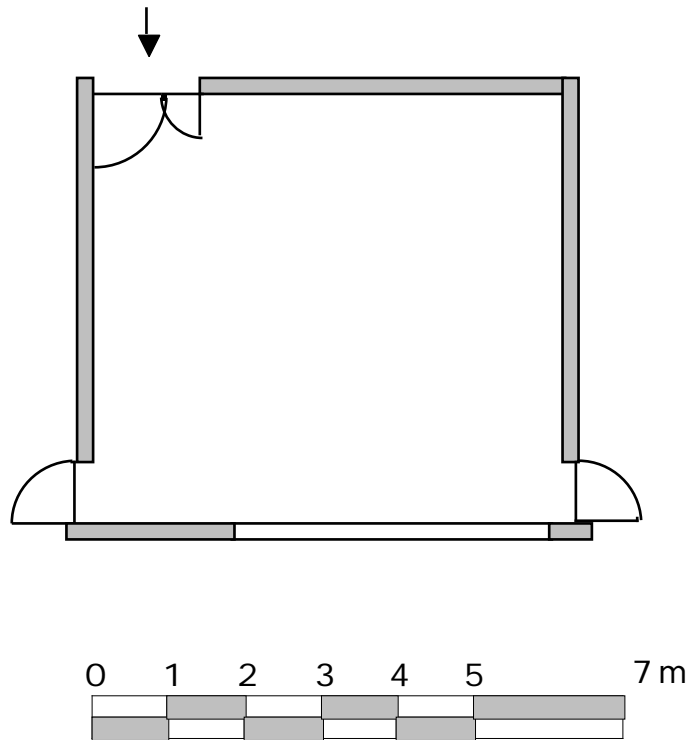

SALLE M

Niveau 4

<u>Dimensions (m)</u>		
<i>Longueur : 5,7 m</i>	<i>Largeur : 5,3 m</i>	<i>Hauteur : 2,95 m</i>
<i>SURFACE : 30 m²</i>	<i>SOL : moquette</i>	

Configuration :

capacité :

SALLE L

Niveau 4

<u>Dimensions (m)</u>		
<i>Longueur : 6,2 m</i>	<i>Largeur : 5,7 m</i>	<i>Hauteur : 2,95 m</i>
<i>SURFACE : 35 m²</i>		<i>SOL : moquette</i>

Configuration :

capacité :

SALLE K

Niveau 4

<u>Dimensions (m)</u>		
<i>Longueur : 6,2 m</i>	<i>Largeur : 5,7 m</i>	<i>Hauteur : 2,95 m</i>
<i>SURFACE : 35 m²</i>		<i>SOL : moquette</i>

Configuration :

capacité :

SALLE J

Niveau 4

Dimensions (m)
Longueur : 8,0 m Largeur : 7,25 m Hauteur : 2,60 m
SURFACE : 56 m² SOL : moquette

Configuration :

capacité :

SALLE I

Niveau 2

<u>Dimensions (m)</u>		
<i>Longueur : 11 m</i>	<i>Largeur : 7,15 m</i>	<i>Hauteur : 4,25 m</i>
<i>SURFACE : 78m²</i>	<i>SOL : moquette</i>	

Configuration :

capacité :

SALLE G/H

Niveau 2

Dimensions (m)

Longueur : 6,11 m / 6,0 m Largeur : 7,0 m Hauteur : 4,25 m

SURFACE : 2 x 42 m²

SOL : moquette