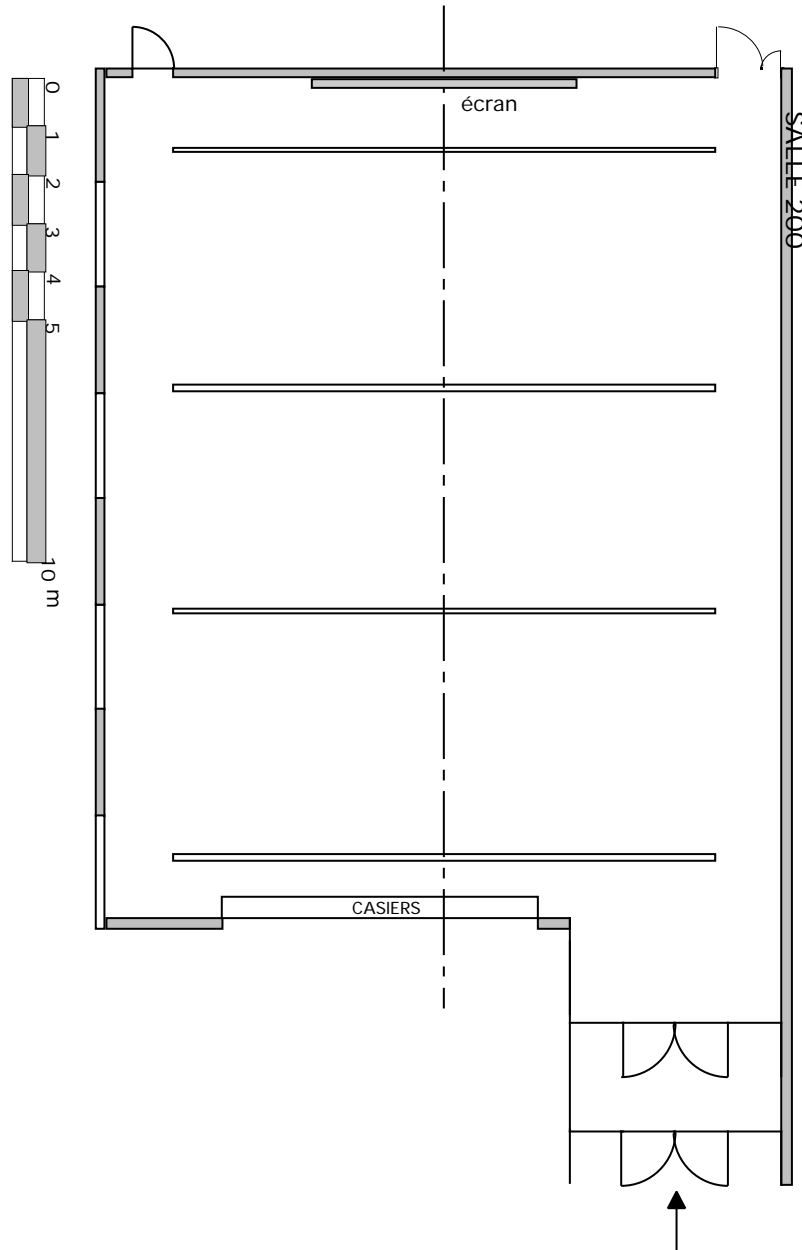

SALLE 200

Niveau 2

Dimensions (m)

Longueur : 17 m

Largeur : 14 m

Hauteur : 4,53 m

SURFACE : 238 m²

SOL : parquet

ECRAN : 5,4 X 3,9m

Configuration :

capacité :

SALLE N

Niveau 4

Dimensions (m)
Longueur : 5,7 m Largeur : 5,6 m Hauteur : 2,95 m
SURFACE : 32 m² SOL : moquette

Configuration :

capacité :

SALLE M

Niveau 4

<u>Dimensions (m)</u>		
<i>Longueur : 5,7 m</i>	<i>Largeur : 5,3 m</i>	<i>Hauteur : 2,95 m</i>
<i>SURFACE : 30 m²</i>	<i>SOL : moquette</i>	

Configuration :

capacité :

SALLE L

Niveau 4

<u>Dimensions (m)</u>		
<i>Longueur : 6,2 m</i>	<i>Largeur : 5,7 m</i>	<i>Hauteur : 2,95 m</i>
<i>SURFACE : 35 m²</i>		<i>SOL : moquette</i>

Configuration :

capacité :

SALLE K

Niveau 4

<u>Dimensions (m)</u>		
<i>Longueur : 6,2 m</i>	<i>Largeur : 5,7 m</i>	<i>Hauteur : 2,95 m</i>
<i>SURFACE : 35 m²</i>		<i>SOL : moquette</i>

Configuration :

capacité :