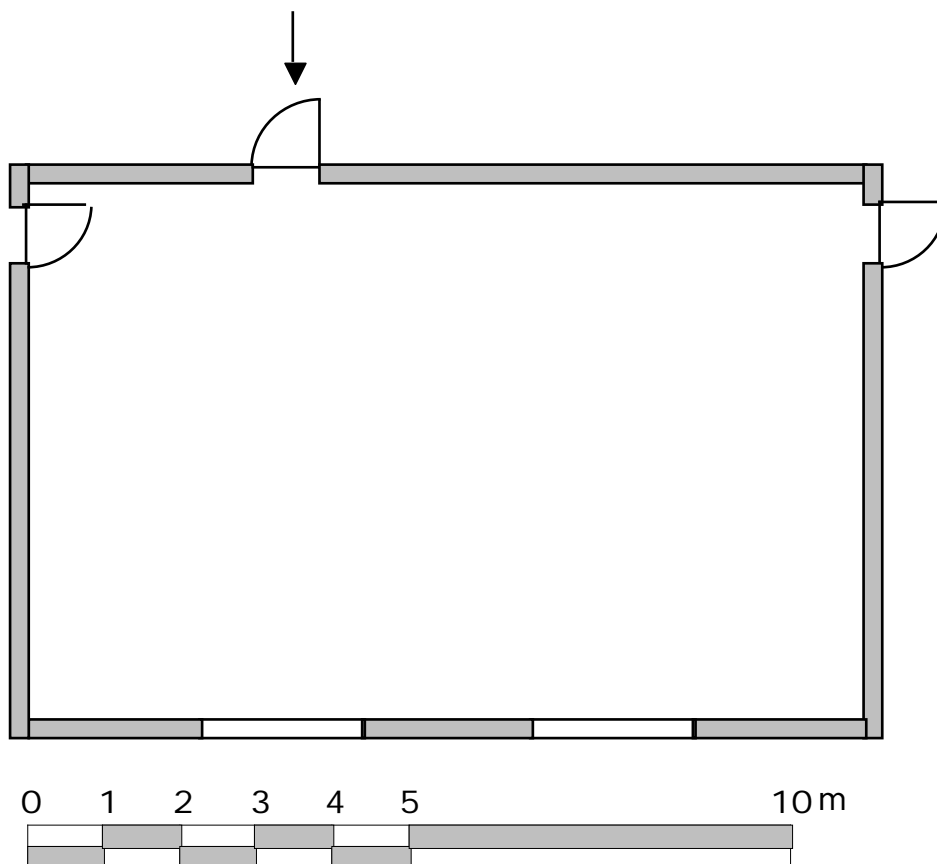

SALLE M

Niveau 4

<u>Dimensions (m)</u>		
<i>Longueur : 5,7 m</i>	<i>Largeur : 5,3 m</i>	<i>Hauteur : 2,95 m</i>
<i>SURFACE : 30 m²</i>	<i>SOL : moquette</i>	

Configuration :

capacité :

SALLE L

Niveau 4

<u>Dimensions (m)</u>		
<i>Longueur : 6,2 m</i>	<i>Largeur : 5,7 m</i>	<i>Hauteur : 2,95 m</i>
<i>SURFACE : 35 m²</i>		<i>SOL : moquette</i>

Configuration :

capacité :

SALLE K

Niveau 4

<u>Dimensions (m)</u>		
<i>Longueur : 6,2 m</i>	<i>Largeur : 5,7 m</i>	<i>Hauteur : 2,95 m</i>
<i>SURFACE : 35 m²</i>		<i>SOL : moquette</i>

Configuration :

capacité :

SALLE J

Niveau 4

Dimensions (m)
Longueur : 8,0 m Largeur : 7,25 m Hauteur : 2,60 m
SURFACE : 56 m² SOL : moquette

Configuration :

capacité :

SALLE I

Niveau 2

<u>Dimensions (m)</u>		
<i>Longueur : 11 m</i>	<i>Largeur : 7,15 m</i>	<i>Hauteur : 4,25 m</i>
<i>SURFACE : 78m²</i>	<i>SOL : moquette</i>	

Configuration :

capacité :

SALLE G/H

Niveau 2

Dimensions (m)

Longueur : 6,11 m / 6,0 m Largeur : 7,0 m Hauteur : 4,25 m

SURFACE : 2 x 42 m²

SOL : moquette