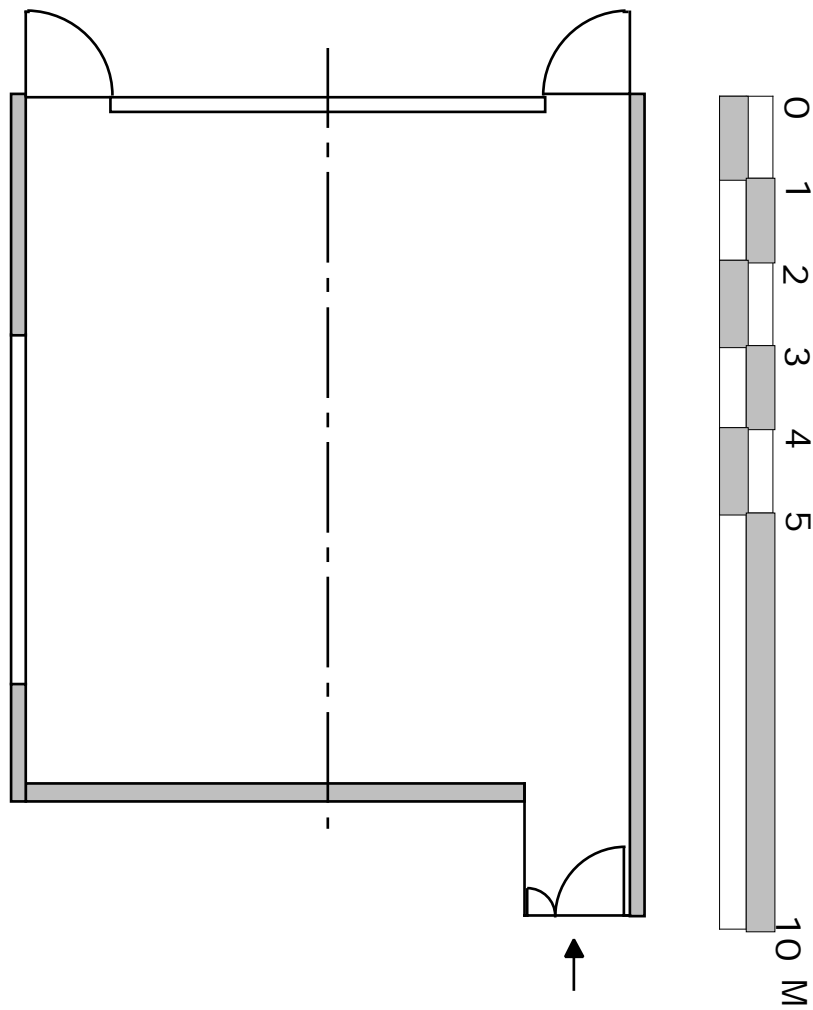

SALLE 200

Niveau 2

Dimensions (m)

Longueur : 17 m

Largeur : 14 m

Hauteur : 4,53 m

SURFACE : 238 m²

SOL : parquet

Configuration :

capacité :

SALLE K

Niveau 4

<u>Dimensions (m)</u>		
<i>Longueur : 6,2 m</i>	<i>Largeur : 5,7 m</i>	<i>Hauteur : 2,95 m</i>
<i>SURFACE : 35 m²</i>		<i>SOL : moquette</i>

Configuration :

capacité :

SALLE J

Niveau 4

Dimensions (m)
Longueur : 8,0 m Largeur : 7,25 m Hauteur : 2,60 m
SURFACE : 56 m² SOL : moquette

Configuration :

capacité :

SALLE I

Niveau 2

<u>Dimensions (m)</u>		
<i>Longueur : 11 m</i>	<i>Largeur : 7,15 m</i>	<i>Hauteur : 4,25 m</i>
<i>SURFACE : 78m²</i>	<i>SOL : moquette</i>	

Configuration :

capacité :

SALLE G/H

Niveau 2

Dimensions (m)

Longueur : 6,11 m / 6,0 m Largeur : 7,0 m Hauteur : 4,25 m

SURFACE : 2 x 42 m²

SOL : moquette